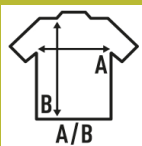

SPORT REGULAR

T-shirt sportiva da uomo ad alte prestazioni con tessuto interlock (silk touch). Etichetta rimovibile. Disponibile in 8 colori dalla taglia S alla XXL.

Dettagli:

- Camicia sportiva ad alte prestazioni.
- Tessuto interlock.
- Tocco di seta.
- Etichetta rimovibile

100% Poliestere. Peso: 140 g/m² approx.

Box/Box 50

Pack/Pack 50

SIZE/Size

EU	S	M	L	XL	XXL
Width	44 cm	48 cm	52 cm	56 cm	59 cm
A/B	70 cm	72 cm	73 cm	76 cm	79 cm

White
(WH)

Black
(BK)

Red
(RD)