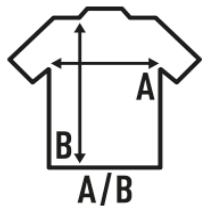

## SPORT REGULAR

T-shirt sportiva da uomo ad alte prestazioni con tessuto interlock (silk touch). Etichetta rimovibile. Disponibile in 8 colori dalla taglia S alla XXL.

Dettagli:

- Camicia sportiva ad alte prestazioni.
- Tessuto interlock.
- Tocco di seta.
- Etichetta rimovibile

### SIZE/Size

EU	S	M	L	XL	XXL
Width	44 cm	48 cm	52 cm	56 cm	59 cm
A/B	70 cm	72 cm	73 cm	76 cm	79 cm

White  
(WH)

Black  
(BK)

Red  
(RD)

Royal Blue  
(RB)

Turquoise  
(TU)

Lime Fluor  
(LMF)