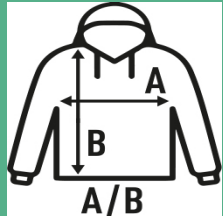

## FULL ZIP CVC SWEATSHIRT

Felpa da uomo con cerniera invisibile completa e collo alto con tasche laterali. Disponibile in 6 colori e dalla taglia XS alla XXL.

Dettagli:

- Polsini e fondo del capo in costina 2x1 con elastan.
- Zip nascosta.
- Tasche laterali.
- 275 g/m<sup>2</sup> approx.
- 20% Poliestere / 80% Cotone
- GM: 73% Cotone / 20% Poliestere / 7% Viscose

### SIZE/Size

EU	XS	S	M	L	XL	XXL
Width	52 cm	54 cm	56 cm	58 cm	60 cm	62 cm
	67 cm	69 cm	72 cm	74 cm	76 cm	78 cm

White  
(WH)

Black  
(BK)

Red  
(RD)

Navy  
(NY)

Royal Blue  
(RB)

Grey Melange  
(GM)