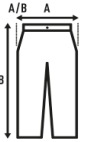

SWEAT PANTS CUFF FRENCH TERRY

Pantaloni da jogging da uomo, con tasche laterali, polsino elastico sull'orlo con coulisse regolabile.

Dettagli:

- Elastico in vita con coulisse in tinta.
- Felpa non garzata.
- Tasche laterali.
- Polsino elastico sull'orlo.

60% Cotone / 40% Poliestere riciclato. Peso: 235/240 g/m² approx.

Box/Box 25

Pack/Pack 25

SIZE/Size

EU	XS	S	M	L	XL	XXL	3XL
Width	47 cm	50 cm	53 cm	54 cm	56 cm	57 cm	59 cm
	96 cm	98 cm	100 cm	102 cm	104 cm	106 cm	108 cm