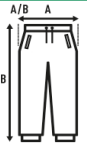

SWEAT PANTS CUFF UNISEX

Pantaloni da jogging da uomo, con tasche laterali, polsino elastico sull'orlo con coulisse regolabile.

Dettagli:

- Elastico in vita con coulisse in tinta.
- Tasche laterali.
- Polsino elastico sull'orlo.
- GM: 61% Cotone /31% Poliestere riciclato / 8% viscosa

60% Cotone / 40% Poliestere riciclato. Peso: 290 g/m² approx.

Box/Box 25

Pack/Pack 25

SIZE/Size

EU	S	M	L	XL	XXL
Width	50 cm	52 cm	54 cm	55 cm	57 cm
	104 cm	106 cm	108 cm	110 cm	112 cm

Black
(BK)

Navy
(NY)

Grey Melange
(GM)