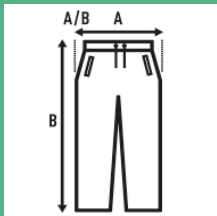

SWEAT PANTS KID

Pantaloni sportivi lunghi per bambini, con tasche laterali, polsino elastico sull'orlo con coulisse regolabile.

Dettagli:

- Elastico in vita con coulisse in tinta.
- Tasche laterali.
- Polsino elastico sull'orlo.
- 290 g/m² approx.
- 60% Cotone / 40% Poliestere riciclato.
- GM: 61% Cotone /31% Poliestere riciclato / 8% viscosa

60% Cotone / 40% Poliestere riciclato. Peso: 290 g/m² approx.

Box/Box 25

Pack/Pack 25

SIZE/Size

	1-2	3-4	5-6	7-8	9-11	12-14
EU						
Width	28 cm	30 cm	33 cm	35 cm	37 cm	39 cm
	40 cm	52 cm	60 cm	68 cm	75 cm	85 cm