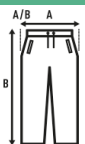

## SWEAT PANTS KID

Pantaloni sportivi lunghi per bambini, con tasche laterali, polsino elastico sull'orlo con coulisse regolabile.

Dettagli:

- Elastico in vita con coulisse in tinta.
- Tasche laterali.
- Polsino elastico sull'orlo.
- 290 g/m<sup>2</sup> approx.
- 60% Cotone / 40% Poliestere riciclato.
- GM: 61% Cotone / 31% Poliestere riciclato / 8% viscosa

### SIZE/Size

EU	1-2	3-4	5-6	7-8	9-11	12-14
Width	28 cm	30 cm	33 cm	35 cm	37 cm	39 cm
	40 cm	52 cm	60 cm	68 cm	75 cm	85 cm

Black  
(BK)

Red  
(RD)

Navy  
(NY)

Royal Blue  
(RB)

Grey Melange  
(GM)