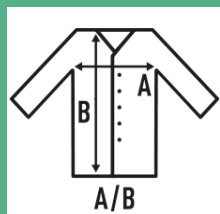

## KID SWEAT PANTS FRENCH TERRY

Pantaloni sportivi lunghi per bambini, con tasche laterali, polsino elastico sull'orlo con coulisse regolabile.

Dettagli:

- Elastico in vita con coulisse in tinta.
- Felpa non garzata.
- Tasche laterali.
- Polsino elastico sull'orlo.

### SIZE/Size

EU	1-2	3-4	5-6	7-8	9-11	12-14
Width	28 cm	30 cm	33 cm	35 cm	37 cm	39 cm
	40 cm	52 cm	60 cm	68 cm	75 cm	85 cm

Navy  
(NY)

Grey Melange  
(GM)