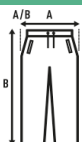

SWEAT PANTS LADY

Pantaloni da jogging da donna, fondo gamba aperto con elastico in vita con coulisse in tinta.

Dettagli:

- Elastico in vita con coulisse in tinta.
- GM: 61% Cotone /31% Poliestere riciclato / 8% viscosa

60% Cotone / 40% Poliestere riciclato. Peso: 290 g/m² approx.

Box/Box 25

Pack/Pack 25

SIZE/Size

EU	S	M	L	XL	XXL
Width	40 cm	42 cm	44 cm	46 cm	48 cm
	99 cm	101 cm	103 cm	105 cm	107 cm

Black
(BK)

Navy
(NY)

Grey Melange
(GM)