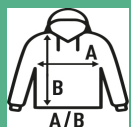

HALF ZIP SWEATSHIRT

Felpa da uomo con mezza zip e collo alto. Disponibile in 8 colori e dalla taglia S alla XXL.

Dettagli:

- Polsini e fondo del capo in costina 2x1 con elastan.
- AS: 67% Cotone / 31% Poliestere riciclato / 2% viscosa

65% Poliestere / 35% Cotone. Peso: 290 g/m² approx.

Box/Box 25 uds.

SIZE/Size

EU	S	M	L	XL	XXL
Width	54 cm	57 cm	60 cm	63 cm	66 cm
A/B	66 cm	69 cm	72 cm	76 cm	78 cm

White
(WH)

Black
(BK)

Red
(RD)

Navy
(NY)