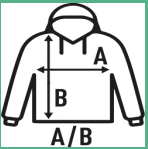

KID FULL ZIP SWEATSHIRT

Felpa per ragazzi con collo alto e senza cappuccio, con tasche laterali e zip intera invisibile. Disponibile in 8 colori e dalla taglia 1/2 al 12/14.

Dettagli:

- Polsini e fondo del capo in costina 2x1 con elastan.
- Zip nascosta.
- Tasche laterali.
- AS: 67% Cotone / 31% Poliestere riciclato / 2% viscosa

60% Cotone / 40% Poliestere riciclato. Peso: 290 g/m² approx.

Box/Box 25

Pack/Pack 25

SIZE/Size

EU	1-2	3-4	5-6	7-8	9-11	12-14
Width	33 cm	36 cm	39 cm	42 cm	46 cm	50 cm
A/B	40 cm	43 cm	46 cm	53 cm	58 cm	61 cm