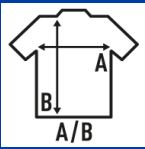

## REGULAR LS T-SHIRT/KING SIZE

T-shirt uomo manica lunga senza polsini. Etichetta rimovibile. Ideale per personalizzare con serigrafia, vinile e trasferimento. 10 colori e dalla taglia XS alla 3 XL. Disponibile anche per donne e bambini.

Dettagli:

- Impuntura a doppio ago sul collo, spalle e orlo inferiore.
- Collo elastan.
- Nastro di rinforzo da spalla a spalla.
- 155 - 160 g/m<sup>2</sup> approx.
- 100% Cotone pre-ristretto
- GM - 85% Cotone / 15% Viscosa
- Etichetta rimovibile

### SIZE/Size

EU

Width

4XL

68 cm

84 cm

5XL

72 cm