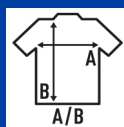

REGULAR LS T-SHIRT

T-shirt uomo manica lunga senza polsini. Etichetta rimovibile. Ideale per personalizzare con serigrafia, vinile e trasferimento. 10 colori e dalla taglia XS alla 3 XL. Disponibile anche per donne e bambini.

Dettagli:

- Impuntura a doppio ago sul spalle e orlo inferiore.
- Collo elastan.
- Nastro di rinforzo da spalla a spalla.
- GM - 85% Cotone / 15% Viscosa
- Etichetta rimovibile

100% cotone pre-ristretto. Peso: 155 g/m². approx.

Box/Box 50 uds.

SIZE/Size

EU	XS	S	M	L	XL	XXL	3XL	4XL	4XL	5XL	5XL
Width	48 cm	51 cm	53 cm	56 cm	58 cm	61 cm	66 cm	68 cm	68 cm	72 cm	72 cm
Lunghe	68 cm	70 cm	72 cm	74 cm	76 cm	78 cm	82 cm	84 cm	84 cm	88 cm	88 cm