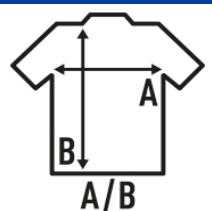

REGULAR MAN T-SHIRT WLT

T-shirt 4 cm più lunga, speciale per la colorazione.

Dettagli:

- Impuntura a doppio ago sul collo, spalle e orlo inferiore.
- Nastro di rinforzo da spalla a spalla.
- Etichetta rimovibile

100% cotone preristretto. Peso: 155 g/m² approx.

Box/Box 100

Pack/Pack 100

SIZE/Size

EU	XS	S	M	L	XL	XXL	3XL	4XL	5XL
Width	48 cm	51 cm	53 cm	56 cm	58 cm	61 cm	66 cm	68 cm	72 cm
	72 cm	74 cm	76 cm	78 cm	80 cm	82 cm	86 cm	86 cm	90 cm