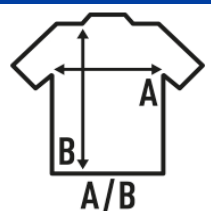

SINGLE JERSEY BODY BABY

Body bambino a maniche corte, 100% cotone. Ideale per personalizzare con serigrafia, vinile o trasferimento. Disponibile in 11 colori e dalla taglia 3 a 18 mesi. Etichetta rimovibile.

Dettagli:

- Pigiaccetto con bottoni automatici sulla spalla e sul fondo.
- Collo a costina 1x1.
- 145 g/m²
- 100% Cotone
- GM - 85% Cotone / 15% Viscosa
- Etichetta rimovibile

100% cotone. Peso: 145 g/m² approx.

Box/Box 50

Pack/Pack 50

SIZE/Size

EU	3M	6M	9M	12M	18M
Width	20 cm	22 cm	24 cm	26 cm	28 cm
	38 cm	40 cm	42 cm	44 cm	46 cm

White
(WH)

Sky Blue
(SK)

Black
(BK)

Azalea
(AL)