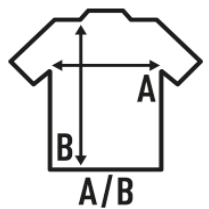

PLAYSUIT BABY

Tutina corta per bambini con maniche corte, 100% cotone. Ideale per personalizzare con serigrafia, vinile o trasferimento. Disponibile in 5 colori e dalla taglia 3 a 18 mesi. Etichetta rimovibile.

Dettagli:

- Pigiaccetto con bottoni automatici sulla spalla e sul fondo.
- Collo a costina 1x1.
- GM - 85% Cotone / 15% Viscosa
- Etichetta rimovibile

100% cotone. Peso: 170 g/m²

Box/Box 50

Pack/Pack 50

SIZE/Size

EU	3M	6M	9M	12M	18M
Width	23 cm	24 cm	25 cm	26 cm	28 cm
	41 cm	44 cm	46 cm	48 cm	50 cm

White
(WH)

Black
(BK)

Grey Melange
(GM)

Pink
(PK)

Sky Blue
(SK)