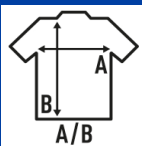

**REGULAR T-SHIRT LADY**

T-shirt donna manica corta. Leggermente attillata e sciancrata. Jersey. Grey Melange: 85% cotone / 15% poliestere.

100% cotone.

Box/Box 100

Pack/Pack 10

**SIZE/Size**

| EU    | S     | M       | L     | XL    | XXL   | XXXL  |
|-------|-------|---------|-------|-------|-------|-------|
| Width | 40 cm | 42 cm   | 44 cm | 46 cm | 48 cm | 50 cm |
| A/B   | 60 cm | 61,5 cm | 63 cm | 64 cm | 66 cm | 68 cm |