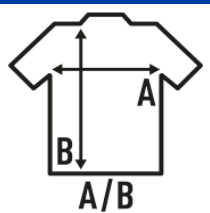

REGULAR COMFORT LADY WLT

T-shirt 4 cm più lunga, speciale per la colorazione.

Dettagli:

- Impuntura a doppio ago sul spalle e orlo inferiore.
- Nastro di rinforzo da spalla a spalla.
- Etichetta rimovibile

100% algodón. 145 gr. aprox.

Box/Box 100

Pack/Pack 100

SIZE/Size

EU	S	M	L	XL	XXL
Width	42 cm	44 cm	46 cm	48 cm	52 cm
	67 cm	69 cm	71 cm	73 cm	75 cm

White
(WH)