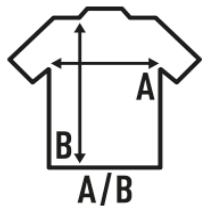

Dettagli:

- T-shirt adulto manica lunga con polsini.
- Tubolare.
- Impuntura a doppio ago sul spalle e orlo inferiore.
- Collo 1x1.
- GM - 85% Cotone / 15% Viscosa
- Etichetta rimovibile

100% cotone preristretto. Peso: 170 g/m<sup>2</sup> approx.

### SIZE/Size

EU	S	M	L	XL	XXL
Width	42 cm	44 cm	46 cm	48 cm	50 cm
	63 cm	65 cm	67 cm	69 cm	71 cm

White  
(WH)

Black  
(BK)

Red  
(RD)

Navy  
(NY)

Royal Blue  
(RB)

Grey Melange  
(GM)