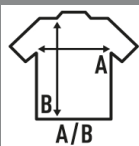

## CORCEGA

T-shirt liscia per donne con maniche corte, girocollo, 100% cotone. Disponibile in 3 colori. Etichetta rimovibile.

Dettagli:

- T-shirt senza maniche.
- Single Jersey.
- 120 - 125 g/m<sup>2</sup> approx.
- 100% Cotone
- Etichetta rimovibile

### SIZE/Size

EU

Width

S/M

46 cm

66 cm

L/XL

49 cm