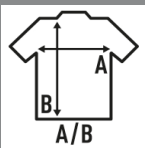

IBIZA

Maglietta larga e corta, per ragazza, 100% cotone. Disponibile in 5 colori. Etichetta rimovibile.

Dettagli:

- Canotta larga con scollo rotondo.
- Single Jersey.
- Fluor - 100% Poliestere
- Etichetta rimovibile

100% Cotone. Peso: 120 g/m²

Box/Box 50

Pack/Pack 50

SIZE/Size

EU

Width

S/M

54 cm

46 cm

L/XL

56 cm

48 cm

White
(WH)

Black
(BK)

Fucsia
(FU)

Fucsia Fluor
(FUF)