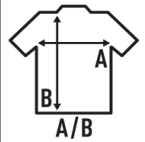

MALIA

Top a donna. Collo e Giromanica nello stesso tessuto del capo.

95% Cotone - 5% Elastan. 220 g/m2.

Box/Box 50

Pack/Pack 50

SIZE/Size

EU	XS	S	M	L	XL
Width	36 cm	39 cm	42 cm	46 cm	50 cm
A/B	37 cm	39 cm	40 cm	42 cm	44 cm