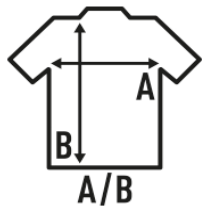

MALIA

Top a donna. Collo e Giromanica nello stesso tessuto del capo.

95% Cotone - 5% Elastan. 220 g/m2.

Box/Box 50

Pack/Pack 50

SIZE/Size

EU	XS	S	M	L	XL
Width	36 cm	39 cm	42 cm	46 cm	50 cm
	37 cm	39 cm	40 cm	42 cm	44 cm