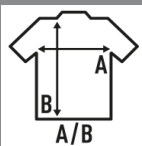

SAONA

Canotta da donna in elastan. Disponibile in bianco e nero e dalla taglia S alla XL. Etichetta rimovibile.

Dettagli:

- Vestibilità moderna.
- Etichetta rimovibile

92% Poliestere / 8% Spandex. Peso: 145 g/m²

Box/Box 50

Pack/Pack 50

SIZE/Size

EU	S	M	L	XL
Width	34 cm	39 cm	44 cm	46 cm
A/B	55 cm	57 cm	57 cm	59 cm