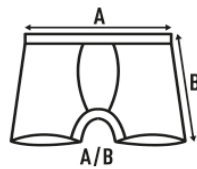

MIDWAY BRIEFS

Boxer da uomo lunghezza media Cucitura laterale.
Fascia elastica in vita con logo JHK.

GM: 85% cotone 10%viscosa 5%spandex

Rib: 53%nylon 20%Poliestere 27%spandex

95% cotone / 5% Spandex.Peso: 160 g/m² approx.

Box/Box 25

Pack/Pack 3

SIZE/Size

EU	XS	S	M	L	XL	XXL
Width	28 cm	32 cm	36 cm	40 cm	44 cm	48 cm
	29 cm	30 cm	31 cm	32 cm	33 cm	34 cm