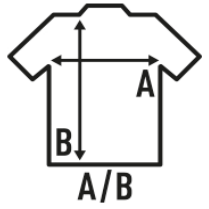

**BOSTON KID**

Maglia da bambino con scollo a V.  
Taglio aderente.  
Colletto, polsini e orlo a coste.  
Tocco leggero.

80% VISCOSE 20% NYLON 300 g/m2.

Box/Box 25

Pack/Pack 1

**SIZE/Size**

EU	1-2	3-4	5-6	7-8	9-11	12-14
Width	30 cm	33 cm	36 cm	38 cm	40 cm	46 cm
	38 cm	43 cm	47 cm	50 cm	55 cm	65 cm