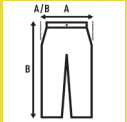

CHESTER

97% Algodón / 3% Elastano Peso: 280 g/m2 approx.

97% Algodón / 3% Elastano Peso: 280 g/m2 approx.

Box/Box 25 uds.

SIZE/Size

EU	38	40	42	44	46	48	50	52	54
Width	38 cm	40 cm	45 cm	44 cm	46 cm	48 cm	50 cm	52 cm	54 cm
	53 cm	54 cm	55 cm	56 cm	57 cm	58 cm	59 cm	60 cm	61 cm