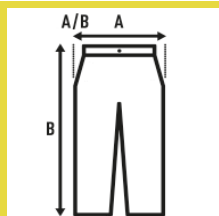

LISBON (SCRUB) UNISEX

Pantaloni ospedalieri unisex.

Fascia elastica in vita con 4 bottoni frontali (4 asole con orlatura) e chiusura con cerniera e patta.
Tasca posteriore sul lato destro.

65% Poliestere / 35% Cotone. Peso: 170 g/m² approx.

Box/Box 50

Pack/Pack 1

SIZE/Size

EU	XS	S	M	L	XL	XXL	3XL
Width	46 cm	48 cm	50 cm	52 cm	54 cm	56 cm	58 cm
	100 cm	102 cm	104 cm	106 cm	108 cm	110 cm	112 cm