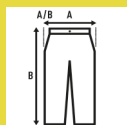

LISBON (SCRUB)

Pantaloni ospedalieri unisex.
Fascia elastica in vita con 4 bottoni frontali (4 asole con orlatura) e chiusura con cerniera e patta.
Tasca posteriore sul lato destro.

65% Poliestere / 35% Cotone. Peso: 170 g/m² approx.

Box/Box 50 uds.

SIZE/Size

EU	XS	S	M	L	XL	XXL	3XL
Width	46 cm	48 cm	50 cm	52 cm	54 cm	56 cm	58 cm
	100 cm	102 cm	104 cm	106 cm	108 cm	110 cm	112 cm