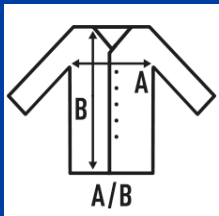

TOKYO KID

98% Algodón / 2% Elastano Peso: 280 g/m2 approx.

98% Algodón / 2% Elastano Peso: 280 g/m2 approx.

Box/Box 25

Pack/Pack 1

SIZE/Size

EU	3-4	5-6	7-8	9-11	12-14
Width	25 cm	27 cm	29 cm	34 cm	36 cm
	58 cm	66 cm	77 cm	89 cm	94 cm