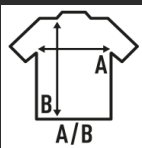

CELTIC

Koszulka piłkarska z poziomymi paskami dla mężczyzn z dekoltem w szpic. Dostępne w 7 kolorach i od rozmiaru S do rozmiaru XXL. (Dla mniejszych rozmiarów sprawdź koszulkę dziecięcą REF: CELTICTSK).

Szczegóły:

- Kołnierzyk v-neck.
- 140 g/m²
- 100% Poliestru
- Nadrukowana etykieta na szyi

100% Polyester. Gramatura: 140 g/m²

Box/Box 50

Pack/Pack 1

SIZE/Size

EU	S	M	L	XL	XXL
Width	47 cm	51 cm	54 cm	57 cm	60 cm
Długość	65 cm	70 cm	72 cm	75 cm	77 cm