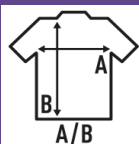

CURVES SLUB

T-shirt z dekoltem w szpic i krótkim rękawem dla kobiet w dużych rozmiarach. Dostępne w czerni i bieli. Zdejmowalna etykieta.

Szczegóły:

- Działina typu Slub.
- Forma acampanada.
- Cuello de pico en canalé.
- Rękawki i dół koszulki modnie niewykończone.
- Zdejmowalna etykieta

100% bawełna. Gramatura: 120 g/m².

Box/Box 100

Pack/Pack 100

SIZE/Size

EU	S	M	L	XL
Width	47 cm	52 cm	56 cm	60 cm
Długość	68 cm	69 cm	72 cm	74 cm

White
(WH)

Black
(BK)