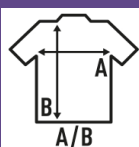

CURVES TANK TOP

Koszulka damska typu Top, optycznie modelująca linię brzucha.

100% bawełna. Gramatura: 120 gsm.

Box/Box 100

Pack/Pack 10

SIZE/Size

EU	S	M	L	XL
Width	48 cm	51 cm	54 cm	57 cm
Długość	68 cm	71 cm	74 cm	77 cm