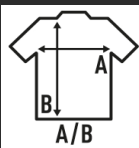

DERBY

Torba sportowa z bocznymi kieszeniami i wzmocnioną przegródą na buty. Torba dla dorosłych dostępna bez logo (XLW / O). S: Torba dziecięca z logo. XL: torba dla dorosłych z logo. XLW / O: torba dla dorosłych bez logo.

Szczegóły:

- Torba sportowa.
- Boczne kieszenie.
- Od spodu nóżki.
- Torba dla dorosłych dostępna również bez logo.
- 100% Poliestru

100% Poliestru.

Box/Box 15

Pack/Pack 1

SIZE/Size

EU	S	XL	XLW/O
Width	44 cm	55 cm	55 cm
Długość	54 cm	40 cm	40 cm