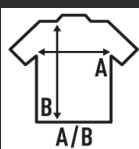

- Spodnie dla dorosłych i dzieci.
- Elastyczny pas w talii ze ściągaczem w tym samym kolorze.
- 140 g/m<sup>2</sup> approx.
- 100% Poliesteru

100% Polyester. Gramatura: 140 g/m<sup>2</sup> approx.

Box/Box 50

Pack/Pack 1

**SIZE/Size**

EU	M	L	XL	2XL
Width	34 cm	39 cm	43 cm	50 cm
Długość	43 cm	45 cm	46 cm	48 cm

White  
(WH)

Black  
(BK)

Red  
(RD)

Royal Blue  
(RB)

Fucsia  
(FU)