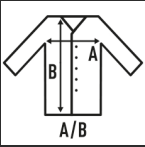

**KID ELITE**

Spodnie męskie / dziecięce. Gumka w pasie ,ze ściągaczem w tym samym kolorze.

100% Polyester. Gramagem: 140 gr.

Box/Box 50

Pack/Pack 1

**SIZE/Size**

EU	5-6	3XS	2XS	XS	S
Width	25,5 cm	27 cm	28 cm	30 cm	32 cm
Długość	31 cm	33 cm	37 cm	40 cm	41 cm