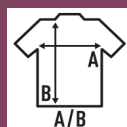

JT SPORT

Performance t-shirt.

Szwy boczne.

100% poliestru. Gramatura: 130 g/m² approx.

Box/Box 50 uds.

SIZE/Size

EU	S	M	L	XL	XXL
Width	50 cm	52 cm	54 cm	56 cm	58 cm
Długość	66 cm	68 cm	70 cm	72 cm	77 cm

White
(WH)