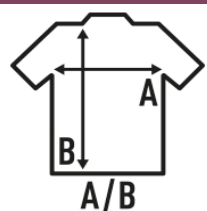

JT SPORT

Performance t-shirt.

Szwy boczne.

100% poliestru. Gramatura: 130 g/m² approx.

Box/Box 50

Pack/Pack 50

SIZE/Size

EU	S	M	L	XL	XXL
Width	50 cm	52 cm	54 cm	56 cm	58 cm
Długość	66 cm	68 cm	70 cm	72 cm	77 cm