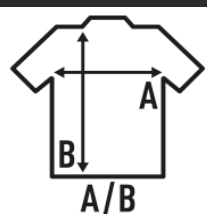

Szczegóły:

- T-shirt dla dorosłych i dzieci.
- Połączenie tkaniny interlock i siatki.
- Dłuższy i zaokrąglony grzbiet.
- 140 g/m²
- 100% Poliestru
- Nadrukowana etykieta na szyi

100% Polyester. Gramatura: 140 g/m²

Box/Box 50

Pack/Pack 1

SIZE/Size

EU	S	M	L	XL	2XL
Width	47 cm	51 cm	54 cm	57 cm	60 cm
Długość	65 cm	70 cm	72 cm	75 cm	77 cm