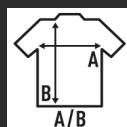

## LIGA

**Podstawowa koszulka piłkarska dla mężczyzn.** Połączenie tkaniny interlock z siateczką i spódnicą. Dostępne w 5 kolorach i od rozmiaru S do rozmiaru XXL. (Dla mniejszych rozmiarów sprawdź dziecięcą koszulę REF: LIGATSK.

Szczegóły:

- T-shirt dla dorosłych i dzieci.
- Połączenie tkaniny interlock i siatki.
- Dłuższy i zaokrąglony grzbiet.
- 140 g/m<sup>2</sup>
- 100% Poliestru
- Nadrukowana etykieta na szyi

100% Polyester. Gramatura: 140 g/m<sup>2</sup>

### SIZE/Size

EU	S	M	L	XL	2XL
Width	47 cm	51 cm	54 cm	57 cm	60 cm
Długość	65 cm	70 cm	72 cm	75 cm	77 cm