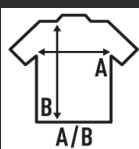

RIVER SWEAT

Bluza dla dorosłych w dwóch kolorach z kontrastową lamówką i półkolorem z tyłu pod szyją. Dostępne w 2 kolorach i od rozmiaru M do XXL. W przypadku mniejszych rozmiarów skonsultuj się z REF: RIVERSWK. Ta bluza jest częścią sportowego dresu dla mężczyzn. Aby sprawdzić rozmiary pasujących do siebie spodni, patrz REF: RIVERPTA.

Szczegóły:

- Bluza dla dorosłych i dzieci w połączeniu w dwóch kolorach.
- Wykończenie i półkieszyc z powrotem pod kołnierzem w przeciwieństwie.
- 290 g/m² approx.
- 65% Poliestru / 35% Bawełny
- Nadrukowana etykieta na szyi

65% Poliester / 35% Bawełny. Gramatura: 290 g/m². approx.

Box/Box 25

Pack/Pack 1

SIZE/Size

EU	M	L	XL	2XL
Width	57 cm	60 cm	63 cm	66 cm
Długość	69 cm	72 cm	76 cm	78 cm

Navy / Royal Blue
(NYRB)

Red / Graphite
(RDGF)