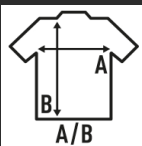

KID RIVER SWEAT

Bluza dziecięca w dwóch kolorach z kontrastową lamówką i półksiężcem z tyłu pod szyją. Dostępne w 2 kolorach i rozmiarach od 5/6 lat do S. W przypadku większych rozmiarów patrz REF: RIVERSWA. Ta bluza jest częścią sportowej bluzy dla dzieci. Aby zobaczyć rozmiary pasujących do siebie dresów, zobacz REF: RIVERPTK.

Szczegóły:

- Bluza dla dorosłych i dzieci w połączeniu w dwóch kolorach.
- Wykończenie i półksiężyc z powrotem pod kołnierzem w przeciwieństwie.
- 290 g/m² approx.
- 65% Poliestru / 35% Bawełny
- Nadrukowana etykieta na szyi

65% Poliester / 35% Bawełny. Gramatura: 290 g/m². approx.

Box/Box 25

Pack/Pack 1

SIZE/Size

EU	5-6	3XS	2XS	XS	S
Width	39 cm	42 cm	46 cm	51 cm	54 cm
Długość	46 cm	53 cm	58 cm	63 cm	66 cm

Navy / Royal Blue
(NYRB)