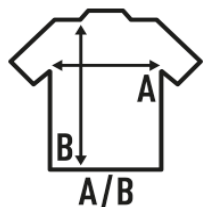

KID SUBLI UNISEX T-SHIRT

T-shirt dziecięcy z krótkim rękawem do sublimacji. 100% poliestru. Dotyk bawełny. Zdejmowalna etykieta.

Szczegóły:

- Podwójne przeszycia na ramionach i u dołu.
- Zdejmowalna etykieta

100% polyester. Gramatura: 150 g/m²

Box/Box 100

Pack/Pack 100

SIZE/Size

EU	3-4	5-6	7-8	9-11	12-14
Width	32 cm	35 cm	38 cm	41 cm	43 cm
Długość	44 cm	49 cm	52 cm	58 cm	61 cm

White Sublimatable
(WHSB)