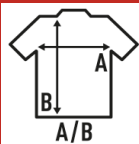

KID SUBLI UNISEX T-SHIRT

T-shirt dziecięcy z krótkim rękawem do sublimacji. 100% poliestru. Dotyk bawełny. Zdejmowalna etykieta.

Szczegóły:

- Podwójne przeszycia na ramionach i u dołu.
- Zdejmowalna etykieta

100% polyester. Gramatura: 150 g/m²

Box/Box 100

Pack/Pack 100

SIZE/Size

EU	3-4	5-6	7-8	9-11	12-14
Width	32 cm	35 cm	38 cm	41 cm	43 cm
Długość	44 cm	49 cm	52 cm	58 cm	61 cm

White Sublimatable
(WHSB)