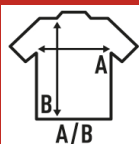

LADY SUBLI COMFORT

T-shirt damski z krótkim rękawem do sublimacji. 100% poliestru. Dotyk bawełny. Zdejmowalna etykieta.

Szczegóły:

- Podwójne przeszycia na ramionach i u dołu.
- Zdejmowalna etykieta

100% polyester. Gramatura: 150 g/m²

Box/Box 100

Pack/Pack 100

SIZE/Size

EU	S	M	L	XL	XXL	3XL
Width	42 cm	44 cm	46 cm	48 cm	50 cm	52 cm
Długość	60 cm	62 cm	64 cm	66 cm	68 cm	70 cm

White Sublimatable (WHSB)