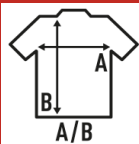

## MAN SUBLI T-SHIRT

T-shirt męski z krótkim rękawem do sublimacji. 100% poliestru. Dotyk bawełny. Zdejmowalna etykieta.

Szczegóły:

- Podwójne przeszycia przy wykoju szyi, na ramionach i u dołu.
- Zdejmowalna etykieta

100% polyester. Gramatura: 150 g/m<sup>2</sup>

Box/Box 100

Pack/Pack 100

### SIZE/Size

EU	XS	S	M	L	XL	XXL	3XL
Width	46 cm	48 cm	51 cm	53 cm	56 cm	58 cm	61 cm
Długość	66 cm	68 cm	70 cm	72 cm	74 cm	76 cm	78 cm

White Sublimatable (WHSB)