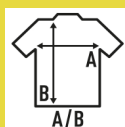

## BERLIN

Klasyczna koszulka w paski dla mężczyzn z kołnierzykiem bez guzików i bez przedniej kieszeni.

Szczegóły:

- Szyja bez guzików.
- Bez kieszeni na piersi.

65% poliestru / 35% Bawełny yarn dyed

Box/Box 25 uds.

### SIZE/Size

EU	XS	S	M	L	XL	XXL	3XL
Width	51 cm	53 cm	56 cm	58 cm	63 cm	68 cm	73 cm
Długość	79 cm	79 cm	80 cm	81 cm	82 cm	83 cm	84 cm

Sky Blue  
(SK)