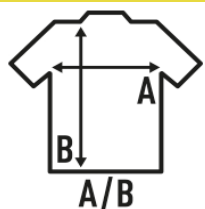

## LONDON

Koszula z długim rękawem dla mężczyzn bez guzików na karku i bez przedniej kieszeni. Inteligentna koszula do biura.

Szczegóły:

- Szyja bez guzików.
- Bez kieszeni na piersi.

65% poliestru / 35% Bawełny yarn dyed

### SIZE/Size

EU	XS	S	M	L	XL	XXL	3XL
Width	51 cm	53 cm	56 cm	58 cm	63 cm	68 cm	73 cm
Długość	79 cm	79 cm	80 cm	81 cm	82 cm	83 cm	84 cm

  
Sky Blue  
(SK)