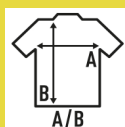

OSLO (OIL)

Dopasowana koszula z długim rękawem, damska i męska.
 Popelina
 Dopasowana do ciała
 Koszula z guzikami w tym samym kolorze
 Rozcięcie w rękawach
 Rozcięcie w rękawie z zapięciem na jeden guzik i jedną zakładką
 Mankiety z dwoma guzikami
 Zaokrąglony dół
 Odporna na olej i wodę

Popelín - 65% poliestru / 35% Bawelny

Box/Box 25 uds.

SIZE/Size

EU	S	M	L	XL	XXL	3XL	4XL
Width	53 cm	56 cm	58 cm	63 cm	68 cm	73 cm	78 cm
Długość	79 cm	80 cm	81 cm	82 cm	83 cm	84 cm	85 cm

White
(WH)

Black
(BK)