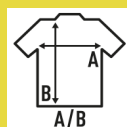

OSLO (OIL)

Dopasowana koszula z długim rękawem, damska i męska.
 Popelina
 Dopasowana do ciała
 Koszula z guzikami w tym samym kolorze
 Rozcięcie w rękawach
 Rozcięcie w rękawie z zapięciem na jeden guzik i jedną zakładką
 Mankiety z dwoma guzikami
 Zaokrąglony dół
 Odporna na olej i wodę

Popelín - 65% poliestru / 35% Bawelny

Box/Box 25 uds.

SIZE/Size

EU	S	M	L	XL	XXL	3XL	4XL
Width	53 cm	56 cm	58 cm	63 cm	68 cm	73 cm	78 cm
Długość	79 cm	80 cm	81 cm	82 cm	83 cm	84 cm	85 cm

White
(WH)

Black
(BK)