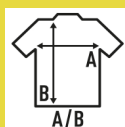

## OSLO SS (OIL)

Koszula unisex z krótkim rękawem.  
Popelina.  
Kolor guzików w kolorze koszulki.  
Zaokrąglony dół.  
Odporne na olej i wodę.

Popelín - 65% poliestru / 35% Bawelny

Box/Box 25 uds.

### SIZE/Size

EU	S	M	L	XL	XXL	3XL	4XL
Width	53 cm	56 cm	58 cm	63 cm	68 cm	73 cm	73 cm
Długość	79 cm	80 cm	81 cm	82 cm	83 cm	84 cm	85 cm

White  
(WH)

Black  
(BK)