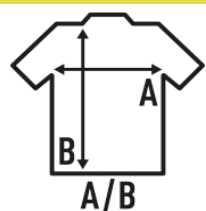

**TEXAS**

Koszula męska z długim rękawem.  
Tkanina dżinsowa. Kieszoni po lewej stronie. Łatwa w prasowaniu.

100% Bawełna dżinsowa.

Box/Box 25

Pack/Pack 25

**SIZE/Size**

EU	XS	S	M	L	XL	XXL	3XL	4XL
Width	51 cm	53 cm	56 cm	58 cm	63 cm	68 cm	73 cm	78 cm
Długość	79 cm	79 cm	80 cm	81 cm	82 cm	83 cm	84 cm	85 cm