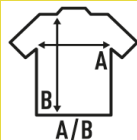

TEXAS LADY

Koszula męska z długim rękawem.
Tkanina dżinsowa. Kieszoni po lewej stronie. Łatwa w prasowaniu.

100% Bawełna dżinsowa.

Box/Box 25

Pack/Pack 25

SIZE/Size

EU	XS	S	M	L	XL	XXL	3XL
Width	46 cm	49 cm	52 cm	54 cm	58 cm	62 cm	66 cm
Długość	63 cm	65 cm	67 cm	68 cm	69 cm	70 cm	71 cm