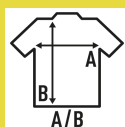

## MULTI-STRIPED SHIRT

Koszula w prążki z długim rękawem. Kieszeń z przodu.

100% bawełna Oxford.

Box/Box 25 uds.

### SIZE/Size

EU	S	M	L	XL	XXL
Width	52 cm	55 cm	58 cm	61 cm	64 cm
Długość	78 cm	80 cm	82 cm	84 cm	86 cm