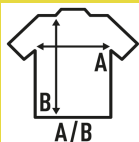

## MULTI-STRIPED SHIRT

Koszula w prążki z długim rękawem. Kieszon z przodu.

100% bawełna Oxford.

Box/Box 25

Pack/Pack 1

### SIZE/Size

EU	S	M	L	XL	XXL
Width	52 cm	55 cm	58 cm	61 cm	64 cm
Długość	78 cm	80 cm	82 cm	84 cm	86 cm

Pink  
(PK)

Sky Blue  
(SK)