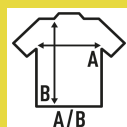

SHIRT POPLIN

Koszula męska z długim rękawem. Kołnierzyk przypinany guzikami, kieszonka.

100% cotton.

Box/Box 25 uds.

SIZE/Size

EU	S	M	L	XL	XXL
Width	52 cm	55 cm	58 cm	61 cm	64 cm
Długość	78 cm	80 cm	82 cm	84 cm	86 cm