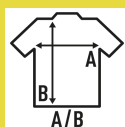

SHIRT POPLIN

Koszula męska z długim rękawem. Kołnierzyk przypinany guzikami, kieszonka.

100% cotton.

Box/Box 25 uds.

**SIZE/Size**

EU	S	M	L	XL	XXL
Width	52 cm	55 cm	58 cm	61 cm	64 cm
Długość	78 cm	80 cm	82 cm	84 cm	86 cm