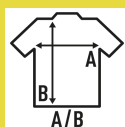

**SHIRT SS OXFORD**

Koszula męska z krótkim rękawem. Kołnierzyk przypinany guzikami, kieszonka na lewej piersi.

60% bawełna - 40% poliester

Box/Box 25 uds.

SIZE/Size

EU	S	M	L	XL	XXL
Width	52 cm	55 cm	58 cm	61 cm	64 cm
Długość	72 cm	75 cm	77 cm	79 cm	81 cm