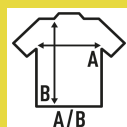

**SHIRT SS POPLIN**

Koszula męska z krótkim rękawem. Kołnierzyk przypinany guzikami, kieszonka na lewej piersi.

100% bawełna.

Box/Box 25 uds.

SIZE/Size

EU	S	M	L	XL	XXL
Width	52 cm	55 cm	58 cm	61 cm	64 cm
Długość	72 cm	75 cm	77 cm	79 cm	81 cm