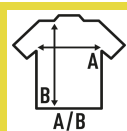

SHIRT LADY OXFORD

Koszula damska z długim rękawem. Krój dopasowany do sylwetki.

60% bawełna - 40% poliester

Box/Box 25 uds.

SIZE/Size

EU	S	M	L	XL	XXL
Width	47 cm	49 cm	51 cm	53 cm	55 cm
Długość	61 cm	62 cm	63 cm	64 cm	65 cm